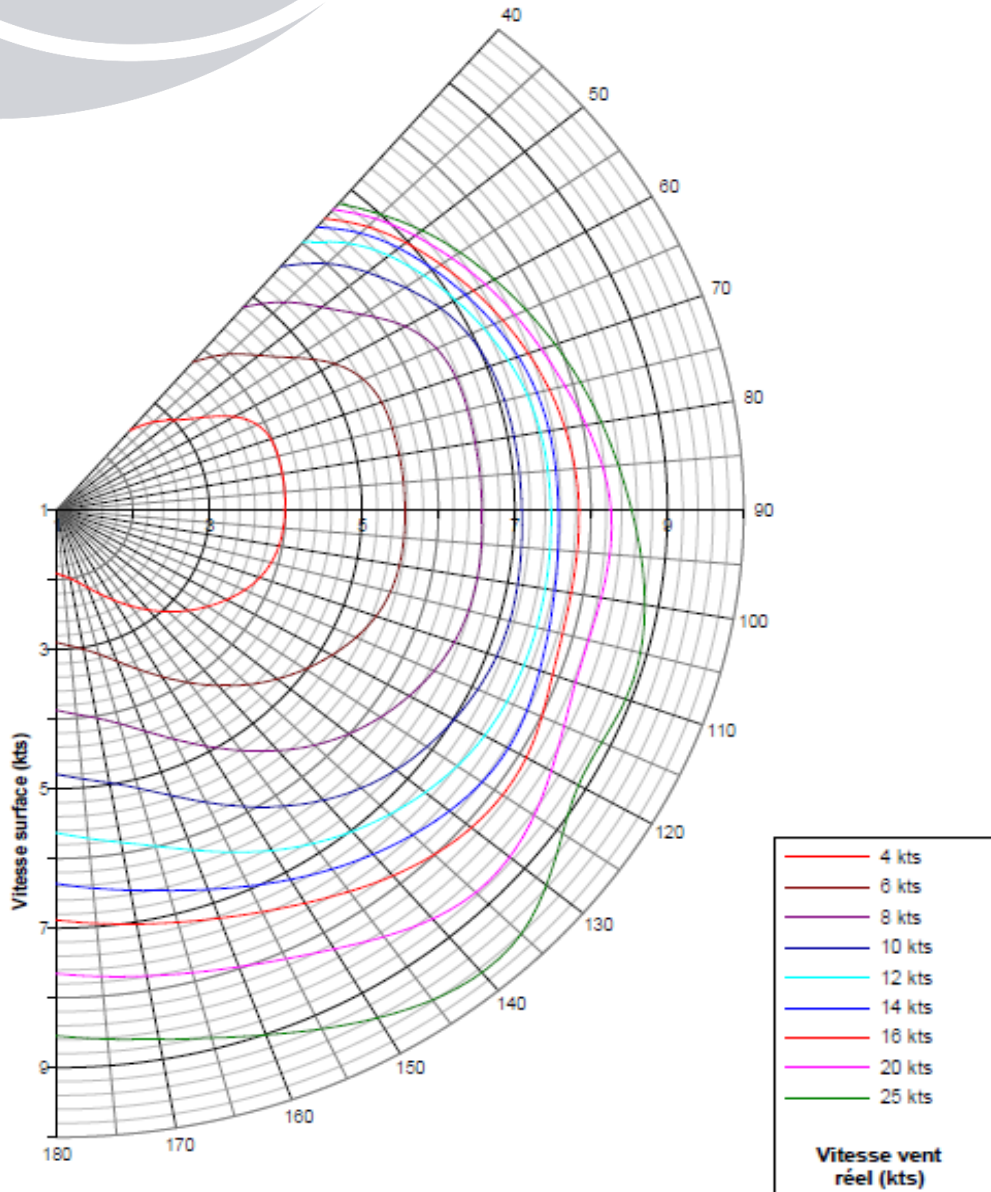

First Line version + top square mainsail + genoa + Code0 Standard keel GTE

Oceanis 34.1
VPP

Vitesse Surface	Sail set1	Sail set2	Sail set3										
	MG	MCO	MS	TWA/TWS	4	6	8	10	12	14	16	20	25
40	2.49	3.77	4.80	5.56	6.02	6.30	6.46	6.63	6.74				
45	2.79	4.16	5.22	6.00	6.41	6.62	6.75	6.91	7.00				
52	3.11	4.58	5.66	6.41	6.76	6.92	7.04	7.20	7.33				
60	3.68	5.20	6.27	6.80	7.03	7.18	7.30	7.48	7.62				
75	4.00	5.55	6.57	7.07	7.38	7.51	7.68	7.89	8.10				
90	3.99	5.56	6.57	7.09	7.47	7.57	7.84	8.26	8.53				
110	3.83	5.45	6.54	7.13	7.51	7.73	7.91	8.23	8.93				
120	3.57	5.16	6.33	7.01	7.47	7.83	8.10	8.48	8.89				
135	3.06	4.54	5.77	6.64	7.17	7.59	7.99	8.76	9.60				
150	2.49	3.76	4.91	5.91	6.64	7.12	7.51	8.27	9.41				
165	2.07	3.14	4.17	5.13	5.99	6.65	7.12	7.87	8.84				
180	1.91	2.90	3.87	4.79	5.63	6.36	6.88	7.65	8.54				